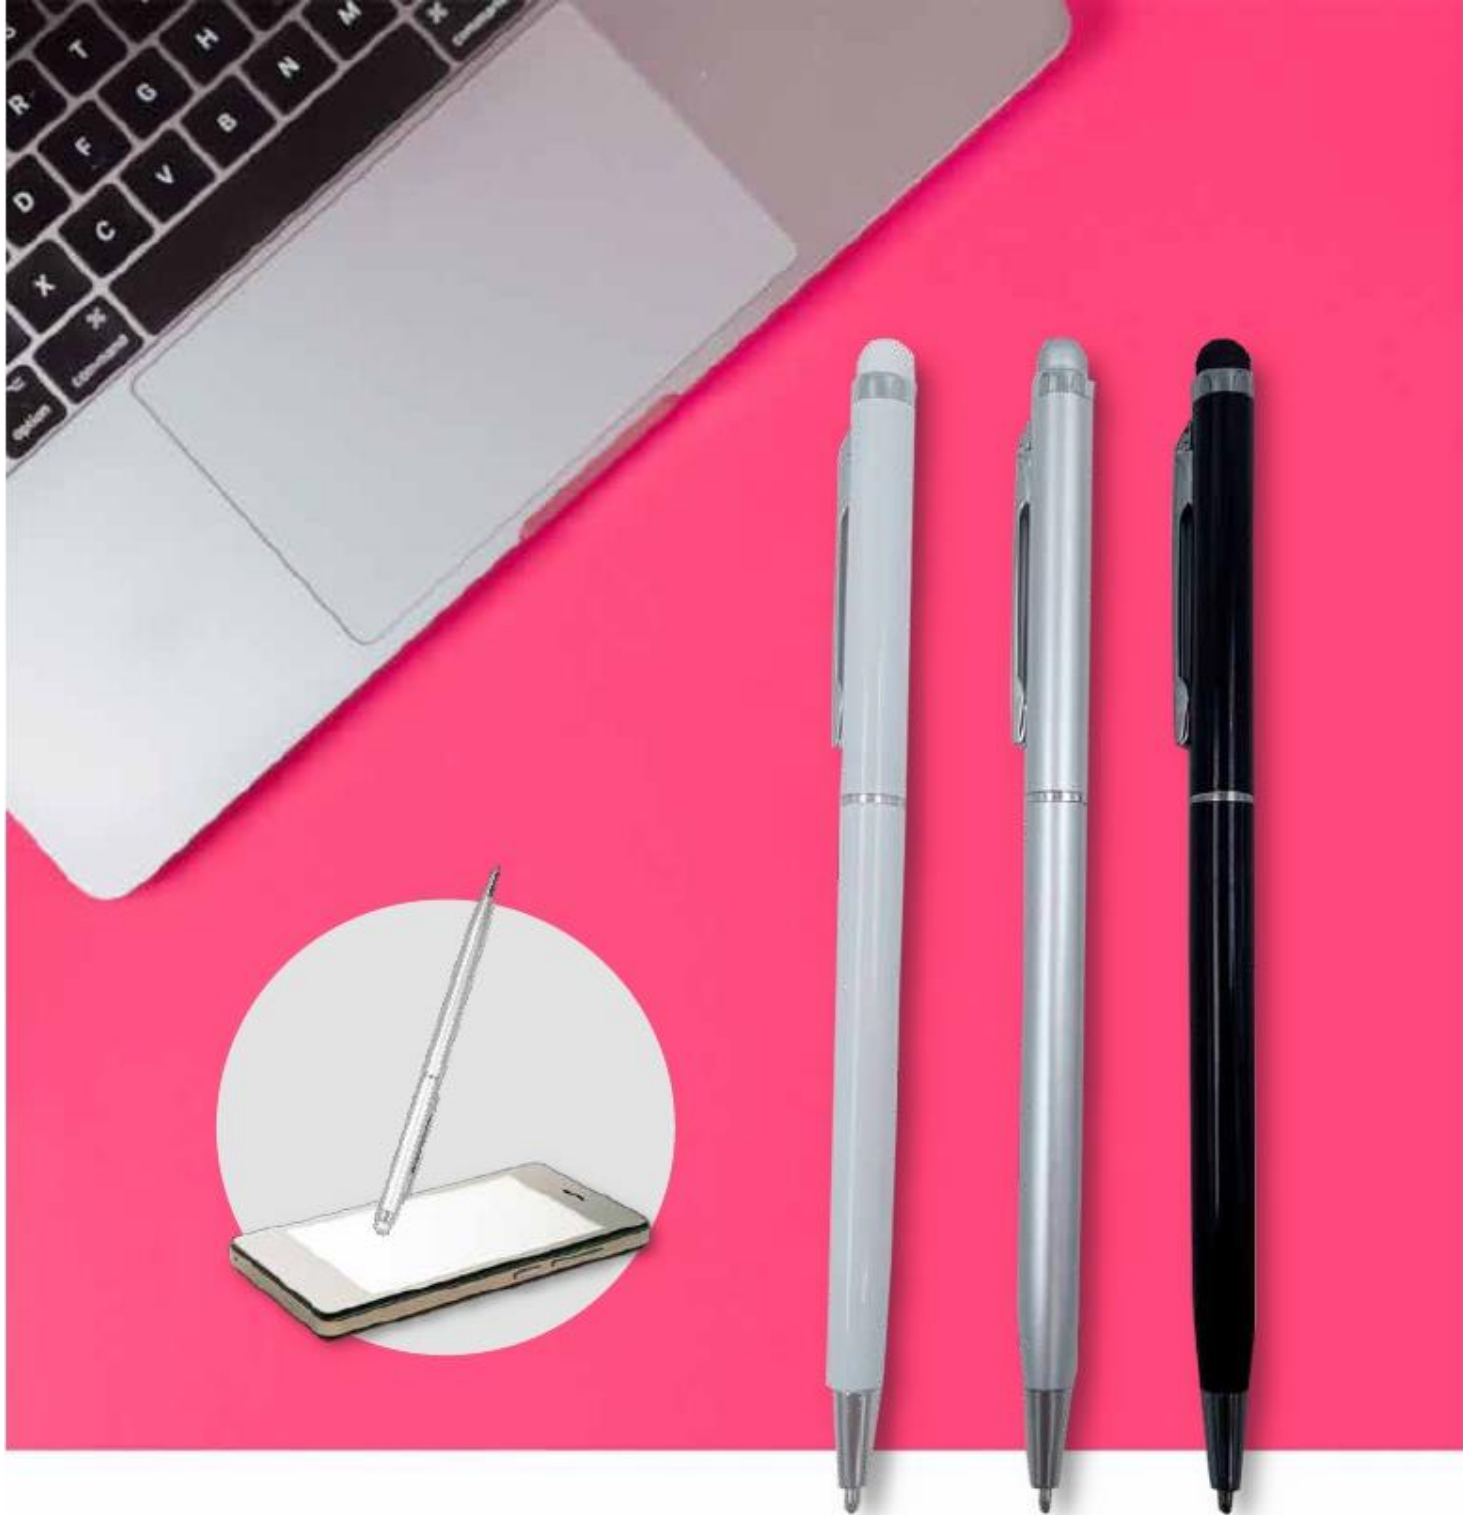

METALICA TOUCH

Aluminio + Punta de silicona

14.5 x 0.8 cm

1000 pcs/ctn

Tinta Azul

Opciones de colores