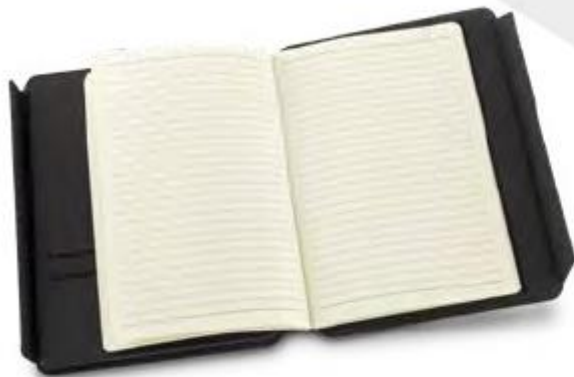

80 Hojas

Cargador Inalámbrico Multifunción
TE-573

Cargador inalámbrico de 10W para móviles y 5W para auriculares. Contiene un acumulador de 5000mAh. Compatible con dispositivos equipados con tecnología de carga inalámbrica. Cubierta y libreta en poliuretano de 80 hojas. Con cierre imantado. Empaque Caja Individual.
Medidas 17.5cm x 23cm.
Marca 5cm / Tampografía / Screen.