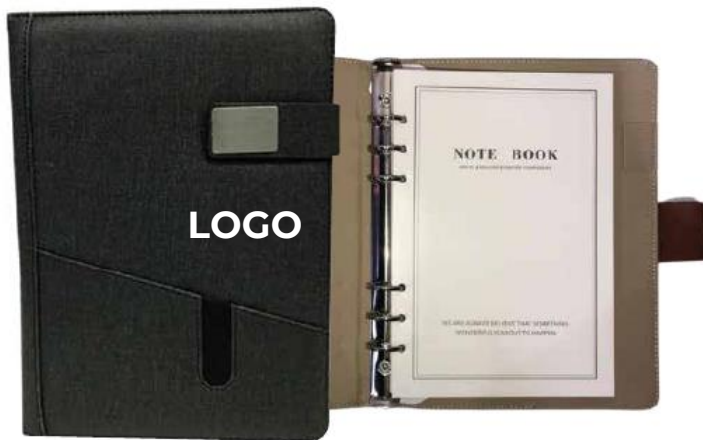

THINKING,
FAST AND SLOW

MY NAME IS
OKORO
A NOVEL
SAN OMATSEYE

AGENDA ECO - IMPORT

- Agenda A5 con pasta tipo cuero
- Pasta exterior personalizable.
- Broche magnético para mejor cierre
- Hojas Anilladas Personalizadas
- Personalizable

AGENDA ECO LT393

- Agenda A5 con pasta tipo cuero
- Pasta exterior personalizable.
- Broche magnético para mejor cierre
- Hojas Anilladas Personalizadas
- Personalizable

AGENDA ECO LT394

- Agenda A5 con pasta tipo cuero
- Pasta exterior personalizable.
- Broche magnético para mejor cierre
- Hojas Anilladas Personalizadas
- Personalizable